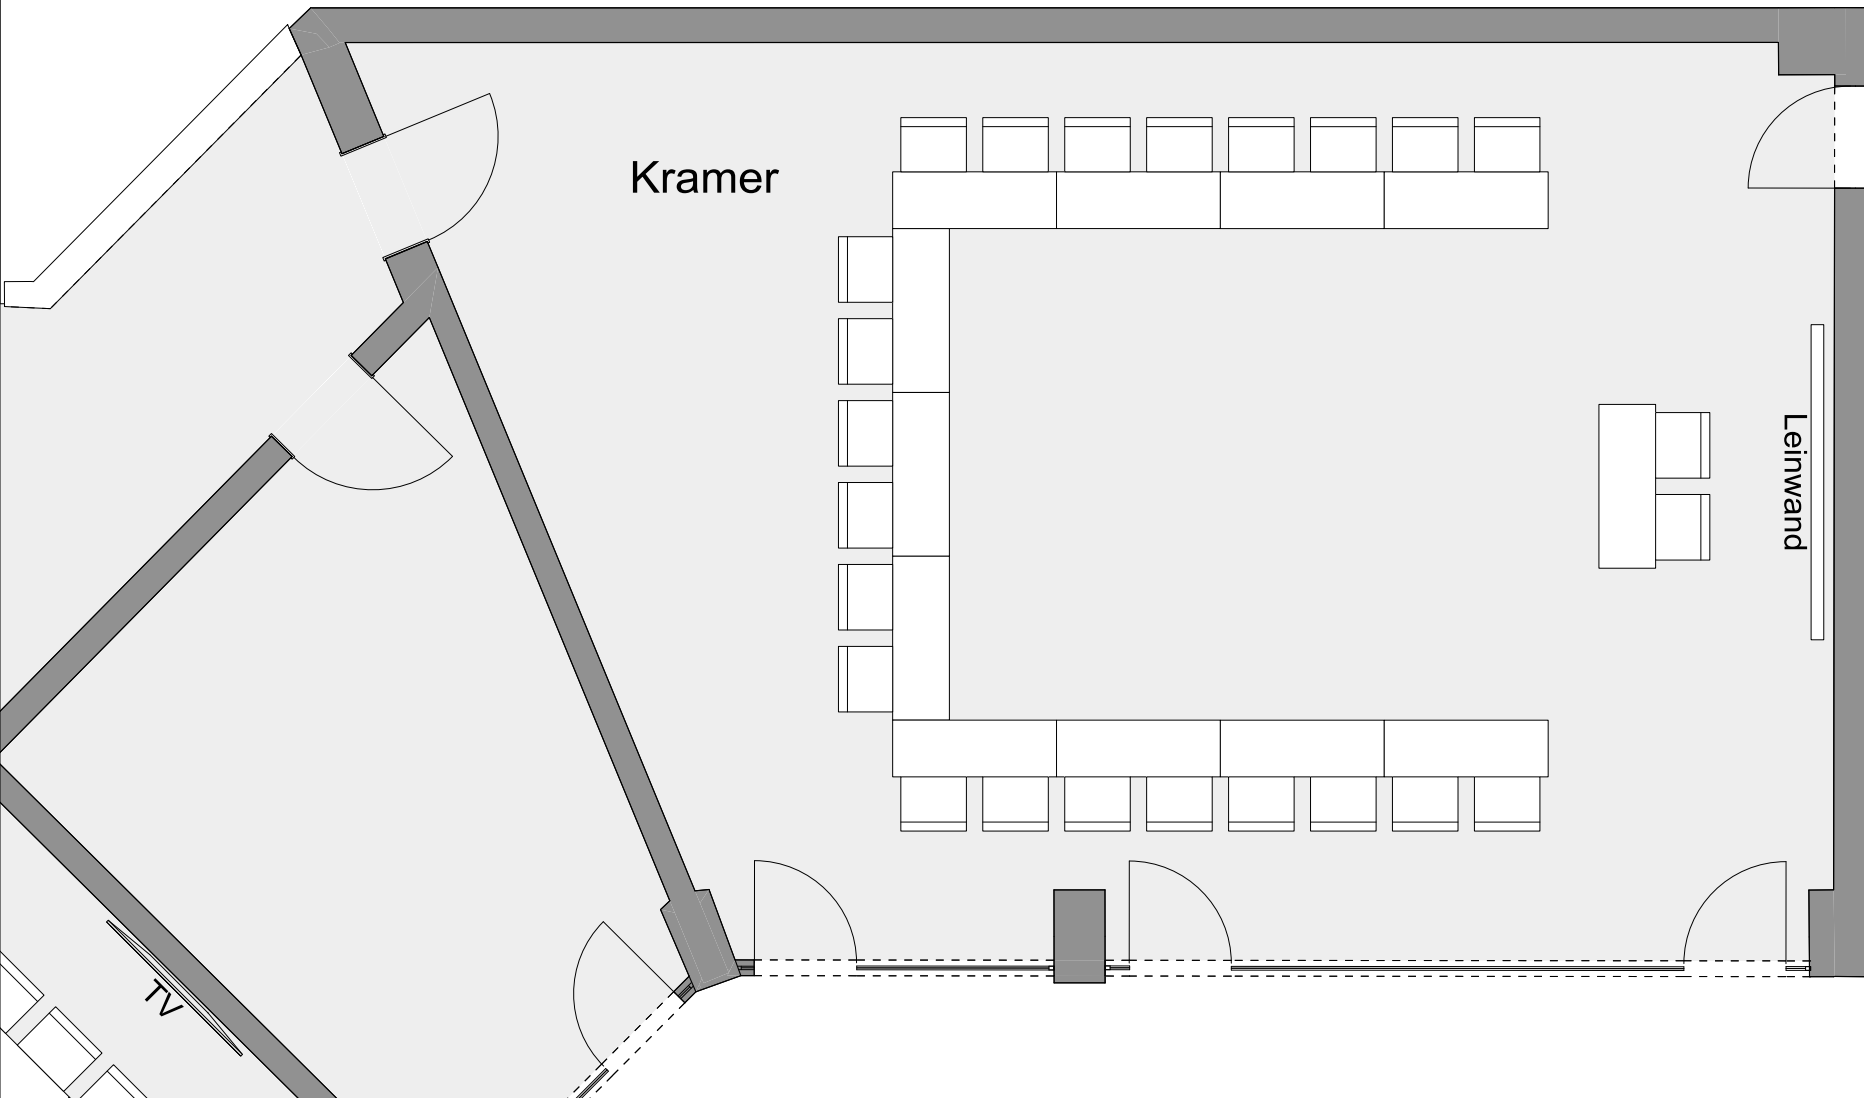

HOTEL AM BADERSEE

ZUGSPITZDORF GRAINAU

Ebene:
4.Ebene

Raum:
Kramer

Bestuhlungsform:
U-Form

Personenzahl:
22 Personen

Träumen, durchatmen, sich verwöhnen und begeistern lassen.
Herzlich Willkommen im Hotel am Badersee.